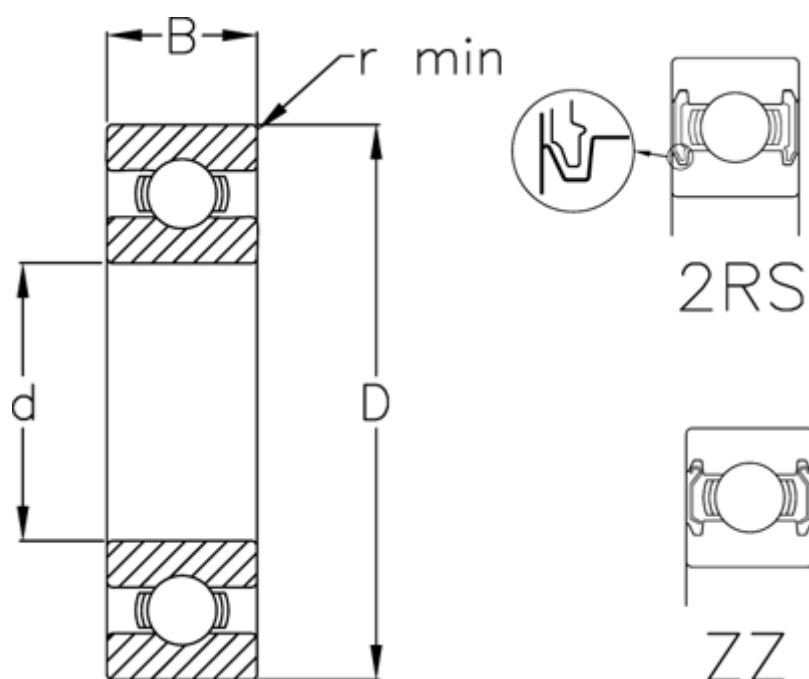

Varenummer: 5480010005039

Beskrivelse: Enradede sporkugleleje 6800 ZZ USDA H1  
d=10 D=19 B=5 rustfast/spec. fedt

## Mål

B	= 5
d	= 10
D	= 19
Dynamisk belastning C (kN)	= 1.83
Max. o/min fedtsmurt	= 32000
Max. o/min oliesmurt	= 38000
r min	= 0.3
Statisk belastning C0 (kN)	= 0.93

Vægt (kg) = 0.005